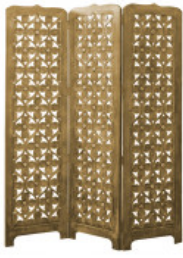

Carro licores dorado 3 ruedas

Carro licores bandeja metal

Carro licores plegable plata

Carro bobina

Carro Nápoles madera y negro

Carro 20 bandejas  
palmaderas

Carro porta platos

Soporte tijera guerdón

Biombo ondulado dorado

Biombo tallado dorado

Biombo estantes negro

Biombo estantes crema

Biombo rattan 125 cm

Biombo antiguo dorado 122 x  
168 cm h

Biombo bambú

Biombo de ramas

Biombo 150 cm estructura  
madera tela blanca

Biombo estructura madera

Biombo hierro con cortina negra

Perchero con ruedas

Percha madera

Pie porta cubitera inox

Bombona alcohol chafing

Cubo enfriar