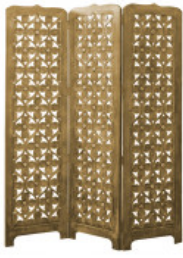

Carro licores dorado 3 ruedas

Carro licores bandeja metal

Carro licores plegable plata

Carro bobina

Carro Nápoles madera y negro

Carro 20 bandejas  
palmaderas

Carro porta platos

Soporte tijera guerdón

Biombo ondulado dorado

Biombo tallado dorado

Biombo estantes negro

Biombo estantes crema

Biombo rattan 125 cm

Biombo antiguo dorado 122 x  
168 cm h

Biombo bambú

Biombo de ramas

Biombo 150 cm estructura  
madera tela blanca

Biombo estructura madera

Biombo hierro con cortina negra

Perchero con ruedas

Percha madera

Pie porta cubitera inox

Bombona alcohol chafing

Portanúmeros cuadrado con metacrilato