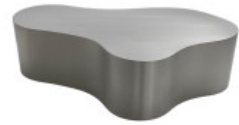

Mesa de centro Jacquard

Mesa de centro Rinno inox

Mesa de centro Gory verde

Mesa de centro Gory blanca

Mesa de centro Proaza

Mesa de centro extensible  
Hrob

Mesa de centro Geineken

Mesa de centro Brunbek

Mesa centro granate 90 cm ø

Mesa de centro Rimini

Mesa centro rattan Balia

Mesa de centro Mercury

Mesa de centro Aheim

Mesa de centro Belmont

Mesa de centro Giswil

Juego de 2 mesas de centro  
Thiennes

Mesa de centro Nohant

Mesa de centro blanca  
magnesio 90 cm ø

Mesa Seat

Taburete Elefant 36cm h

Mesa de centro Aiglun

Mesa de centro Breil

Mesa de centro Bugdorf

Mesa de centro Lestans 70  
cm

Mesa de centro Lestans 60 cm

Mesa de centro Samsun

Mesa de centro larga Samsun

Mesa de centro cuadrada  
Samsun

Mesa Pure

Mesa de centro mango bolas

Montaje de inspiración con  
butacas y sofás Bradbury

Mesa de centro de vidrio rústico