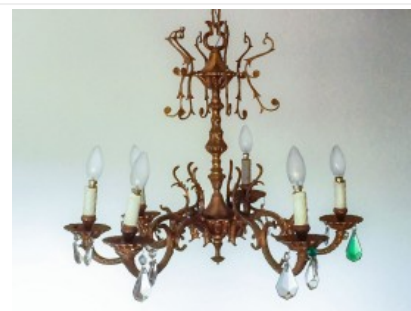

Lámpara madera tropical  
blanca

Lámpara Sahara

Candelabro Árbol 12 brazos  
170 cm blanco

Candelabro bronce 1 vela

Candelabro plata 5 Velas

Candelabro plata 3 velas

Candelabro blanco 70cm 5  
Velas

Candelabro blanco 130cm 5  
velas

Lámpara Araña antigua color  
cobre

Candelabro cristal transparente

Candelabro en cilindro cristal transparente

Farol de cristal con asa

Vaso Vela con rosca

Portavelas negro asa cobre

Candelabro Árbol 6 brazos con vaso

Candelabro bronce forjado 7 vasitos

Mesa Cóctel led luz

Set 3 Faroles Damasco ámbar

Set 2 Lanterns madera gris shabby

Portavelas bolas rattán

Globo Algodón Batik rojo/plata y negro

Portavelas centro redondo