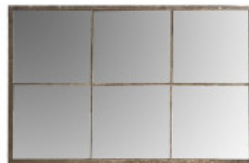

Espejo redondo Wheel 120 cm ø

Espejo ovalado Mac

Espejo redondo Watch

Espejo Renacimiento 68 cm

Espejo Bera

Espejo Aren

Espejo Sleff

Espejo Kairel media luna

Espejo Kairel rectangular

Espejo Kairel cuadrado

Espejo Comblo 153 cm

Espejo arco dorado 200 cm

Espejo Door

Espejo Deco azul decapado

Espejo con marco negro

Espejo blanco