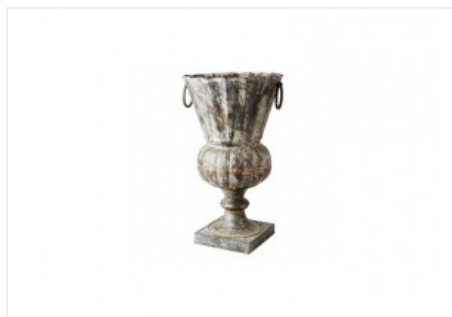

Bandeja melamina blanca 53 cm

Tartera blanca metálica 31,5 cm

Tartera blanca lisa 36 cm

Tartera blanca lisa 30 cm

Macetero campana

Tartera zinc Roma 33 cm

Tartera zinc Roma 40 cm

Macetero zinc Roma

Pala pastel Henriette

Plato Florilegio

Tartera Marais chocolate con tapa

Dispensador de zumos

Ponchera cristal

Bandeja Deco

Cubitera blanca led

Cuadrado + copa cristal

Bandeja decorativa madera gris decapada

Macetero alargado blanco rosa

Puerta pequeña madera

Bandeja decorativa acero

Tamizadora

Caja vintage rústica

Costurero vintage

Gramófono