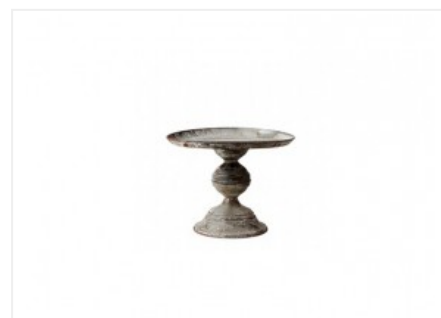

Bandeja melamina blanca 53 cm

Tartera blanca metálica 31,5 cm

Tartera blanca lisa 36 cm

Tartera blanca lisa 30 cm

Macetero campana

Tartera zinc Roma 33 cm

Tartera zinc Roma 40 cm

Macetero zinc Roma

Pala pastel Henriette

Plato Florilegio

Tartera Marais chocolate con tapa

Dispensador de zumos

Ponchera cristal

Bandeja Deco

Cubitera blanca led

Cuadrado + copa cristal

Bandeja decorativa madera gris decapada

Macetero alargado blanco rosa

Puerta pequeña madera

Bandeja decorativa acero

Tamizadora

Caja vintage rústica

Costurero vintage

Gramófono