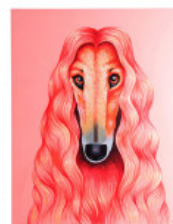

Vacia bolsillos Jasha

Botella de tocador Annette

Figura de cuerno

Huevera anticuario

Champañera Atenas marrón

Champañera Imperio marrón

Centro de mesa Provenzal con anillas

Centro de mesa Provenzal

Champañera Minos oro viejo

Decoración bola de cristal 22 cm h

Decoración bola de cristal 18 cm h

Caja abeja

Tela bosque color sepia

Lienzo perro rosa 180 x 140
cm

Set de 2 figuras flamencos

Flamenco rosa 125 cm h

Pie de parasol elefante

Pie de parasol Nela

Figura de lagarto dorado con
bola

Figura Atenea

Estatua Florentina 135 cm

Estatua Dorotea 140 cm

Armario columna

Columna 78 cm