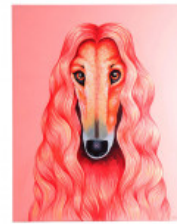

Vacia bolsillos Jasha

Botella de tocador Annette

Figura de cuerno

Huevera anticuario

Champañera Atenas marrón

Champañera Imperio marrón

Centro de mesa Provenzal con anillas

Centro de mesa Provenzal

Champañera Minos oro viejo

Decoración bola de cristal 22 cm h

Decoración bola de cristal 18 cm h

Caja abeja

Tela bosque color sepia

Lienzo perro rosa 180 x 140  
cm

Set de 2 figuras flamencos

Flamenco rosa 125 cm h

Pie de parasol elefante

Pie de parasol Nela

Figura de lagarto dorado con  
bola

Figura Atenea

Estatua Florentina 135 cm

Estatua Dorotea 140 cm

Armario columna

Columna 78 cm