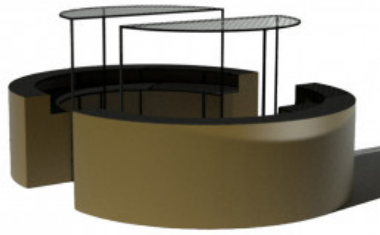

Módulo recto barra round  
aguas plata

Módulo recto barra round  
dorado

Barra Belmont

Barra de bar Kleit

Módulo lateral barra bar Lahti

Módulo barra Lahti

Módulo maceterero barra de bar Lahti

Barra de bar Lahti 6 módulos

Barra Glam espejo

Peana Glam espejo

Barra Paula con peanas rejilla y negro

Barra con peanas Classic Green

Barra de bar Samsun

Barra circular

Barra semicircular mitad

Chiringuito central 4 modulos  
en C

Chiringuito individual

Chiringuito doble negro

Barra doble de rejilla dorada  
con lámparas

Barra California grande doble

Trio de barras California  
grandes

4 barras California grandes

Isla de barras California 8 mesas

Isla de 5 barras California

Barras California en L

Isla de 6 barras California

Barras California en C

Trio de barras California grandes en C

Barra Roma triple blanca

4 Barras Roma blancas en línea

Barras Roma blancas en C