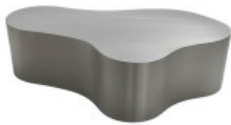

Mesa de centro Jacquard

Mesa de centro Rinno inox

Mesa de centro Gory verde

Mesa de centro Gory blanca

Mesa de centro Proaza

Mesa de centro extensible
Hrob

Mesa de centro Geineken

Mesa de centro Brunbek

Mesa centro granate 90 cm ø

Mesa auxiliar Rust

Mesa de centro Rimini

Mesa centro rattan Balia

Mesa de centro Mercury

Mesa de centro Aheim

Mesa de centro Belmont

Mesa de centro Giswil

Juego de 2 mesas de centro
Thiennes

Mesa de centro Nohant

Mesa de centro blanca
magnesio 90 cm ø

Mesa Seat

Taburete Elefant 36cm h

Mesa de centro Aiglun

Mesa de centro Breil

Mesa de centro Bugdorf

Mesa de centro Lestans 70 cm

Mesa de centro Lestans 60 cm

Mesa de centro Samsun

Mesa de centro larga Samsun

Mesa de centro cuadrada
Samsun

Mesa Pure

Mesa de centro mango bolas

Montaje de inspiración con
butacas y sofás Bradbury