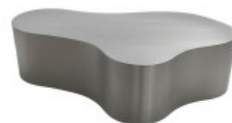

Mesa de centro Jacquard

Mesa de centro Rinno inox

Mesa de centro Gory verde

Mesa de centro Gory blanca

Mesa de centro Proaza

Mesa de centro extensible
Hrob

Mesa de centro Geineken

Mesa de centro Brunbek

Mesa centro granate 90 cm ø

Mesa de centro Rimini

Mesa centro rattan Balia

Mesa de centro Mercury

Mesa de centro Aheim

Mesa de centro Belmont

Mesa de centro Giswil

Juego de 2 mesas de centro
Thiennes

Mesa de centro Nohant

Mesa de centro blanca
magnesio 90 cm ø

Mesa Seat

Taburete Elefant 36cm h

Mesa de centro Aiglun

Mesa de centro Breil

Mesa de centro Bugdorf

Mesa de centro Lestans 70
cm

Mesa de centro Lestans 60 cm

Mesa de centro Samsun

Mesa de centro larga Samsun

Mesa de centro cuadrada
Samsun

Mesa Pure

Mesa de centro mango bolas

Montaje de inspiración con
butacas y sofás Bradbury

Mesa de centro de vidrio rústico