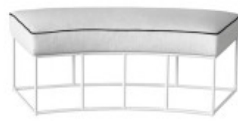

Wallau brown pouf

Jacquard stool

Mittet pouf vertical stripes

Luli pouf

Multicolored Lix pouf

Mittet rhombus pouf

Elgin brown pouf

Puf cilíndrico de yute

Elgin beige pouf

Bilbo single bench

Natural beige fabric wood bench

Bautzen pouf

Pouf against gray yellow edge

Wallau beige pouf

Lenz pouf

White square bouclé pouf

Round white pouf Bats

Boubiers footrest

Aranjuez pouf linen

Linen pouf

White cylindrical bouclé pouf

Capitoné pouf

Barletta bench

Tropez footrest

Bilbo single bench

Gengenbach pouf

Green cord pouf

Pink bouclé pouf

Green col pouf cover

Natural cord pouf

Pouf against yellow gray edge

Mustard metal table pouf